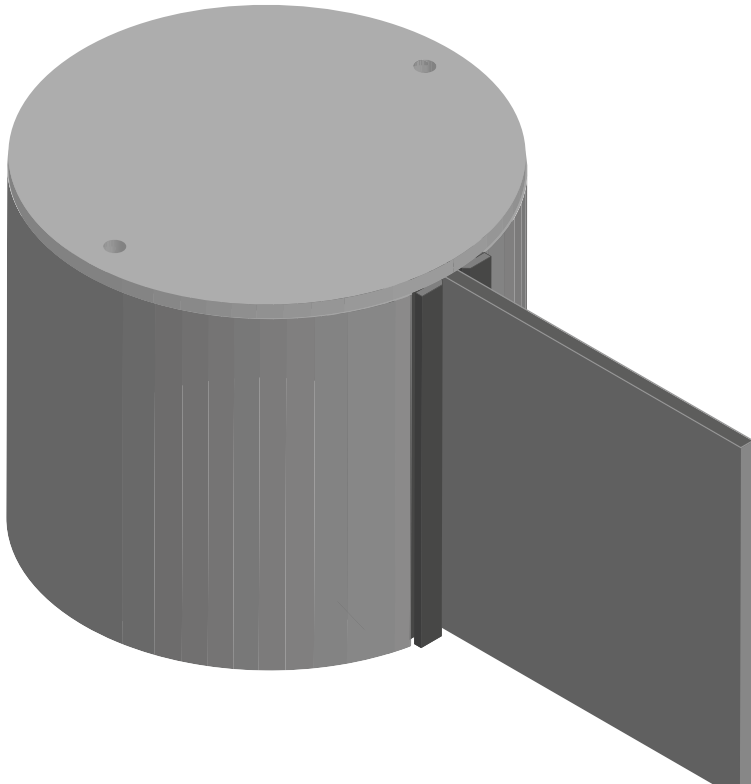

Außenaufsteller - Kombiprofil/Reduzierblende  
Outdoor totem - combination profil/reducer cover strip

**B**

Beschriftungsträger mit Reduzierblende  
*Lettering panel with reducer cover strip*

Kombiprofil.  
*Combination profile.*

**A****1****B****2****3****A****4****B****5****A**