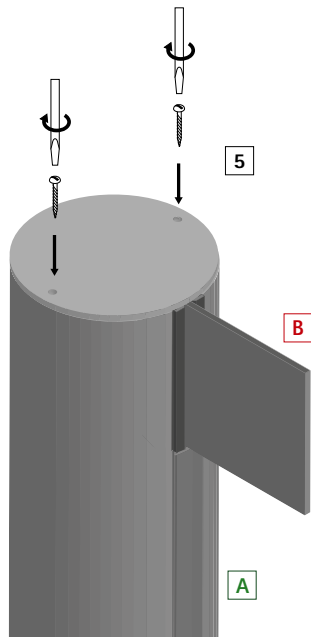

Außenaufsteller - Kombiprofil/Reduzierblende  
Outdoor totem - combination profil/reducer cover strip

**B**

Beschriftungsträger mit Reduzierblende  
*Lettering panel with reducer cover strip*

Kombiprofil.  
*Combination profile.*

**A****1****B****2****3****A****4****B****5****A**