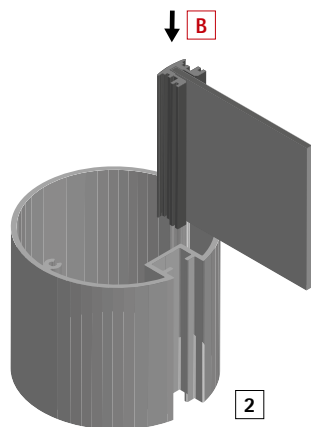

Außenaufsteller - Kombiprofil/Reduzierblende  
Outdoor totem - combination profil/reducer cover strip

**B**

Beschriftungsträger mit Reduzierblende  
*Lettering panel with reducer cover strip*

Kombiprofil.  
*Combination profile.*

**A****1****B****2****3****A****4****B****5****A**