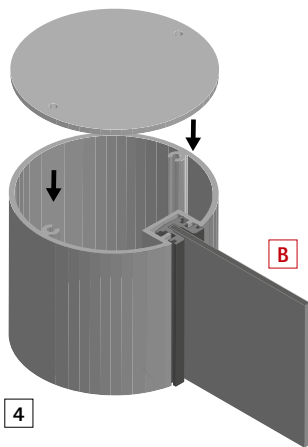

Außenaufsteller - Kombiprofil/Reduzierblende  
Outdoor totem - combination profil/reducer cover strip

**B**

Beschriftungsträger mit Reduzierblende  
*Lettering panel with reducer cover strip*

Kombiprofil.  
*Combination profile.*

**A****1****B****2****3****A****4****B****5****A**