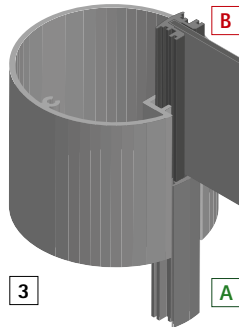

Außenaufsteller - Kombiprofil/Reduzierblende  
Outdoor totem - combination profil/reducer cover strip

**B**

Beschriftungsträger mit Reduzierblende  
*Lettering panel with reducer cover strip*

Kombiprofil.  
*Combination profile.*

**A****1****B****2****3****A****4****B****5****A**